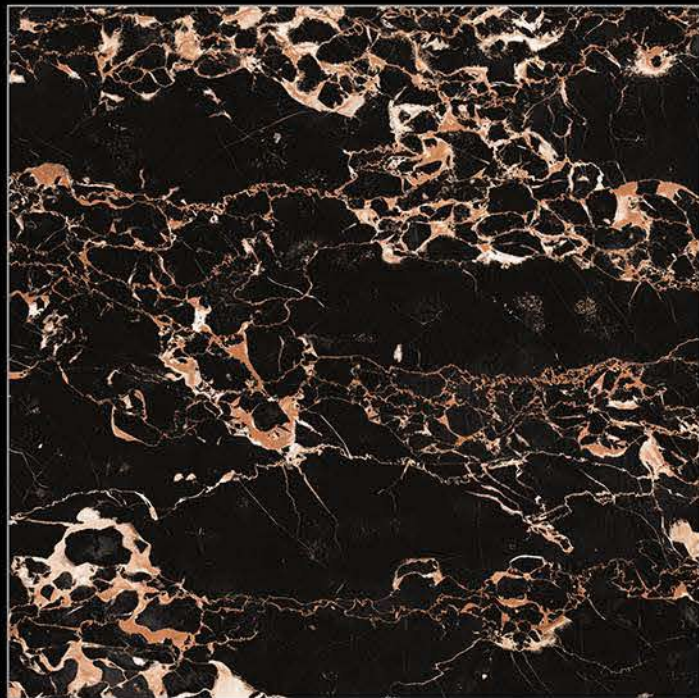

MATT MARBLE 

600x600 mm

PELLEZO CREMA

PELLEZO SILVER

POTRO BLACK

RIVERSCAPE GREY

ROCK BEIGE

MATT MARBLE